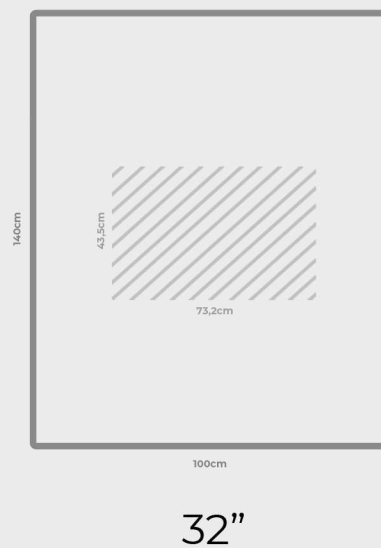

### WERSJA 1A

szkło 1100x1000mm

matryca 32"

dotyk

100cm

32"

### WERSJA 2

szkło 1100x2000mm  
matryca 32"  
bez dotyku

### WERSJA 2A

szkło 1100x2000mm  
matryca 32"  
dotyk

### WERSJA 3

szkło 1400x1000mm  
matryca 32"  
bez dotyku