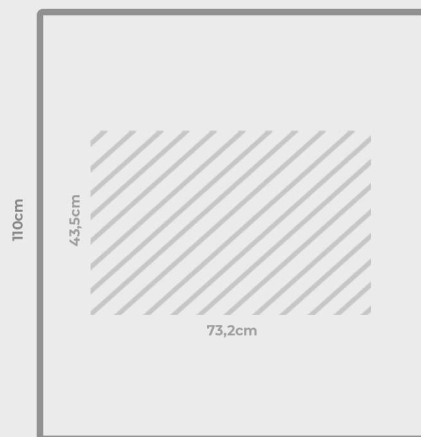

### WERSJA 1

szkło 1100x1000mm

matryca 32"

bez dotyku

### WERSJA 1A

szkło 1100x1000mm

matryca 32"

dotyk

100cm

32"

### WERSJA 2

szkło 1100x2000mm  
matryca 32"  
bez dotyku

### WERSJA 2A

szkło 1100x2000mm  
matryca 32"  
dotyk