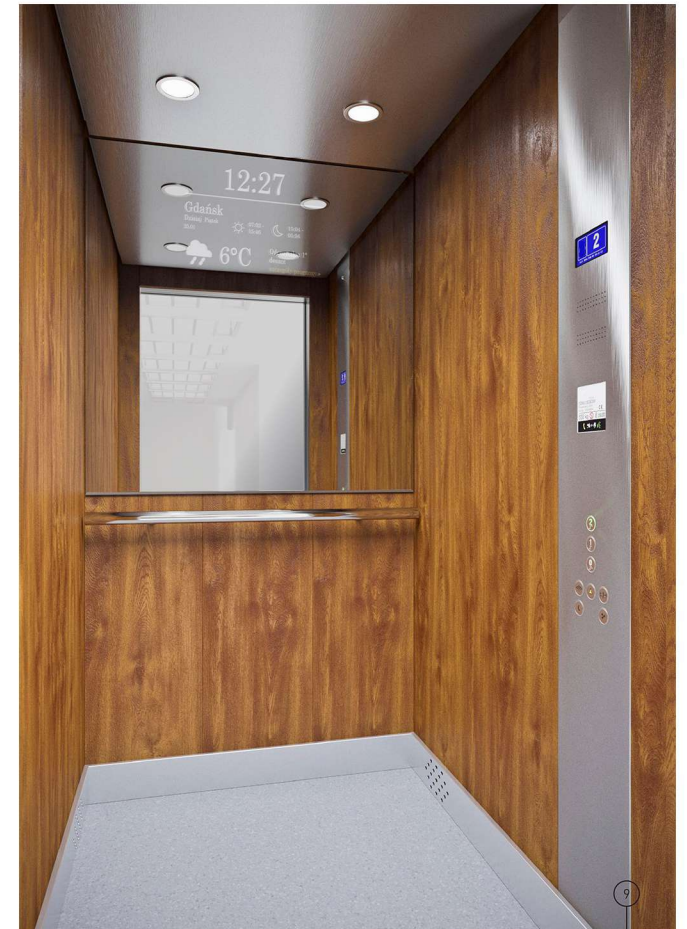

WIZUALIZACJE