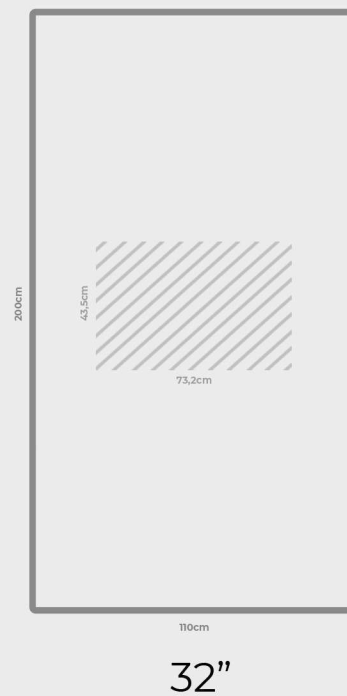

### WERSJA 1

szkło 1100x1000mm

matryca 32"

bez dotyku

### WERSJA 1A

szkło 1100x1000mm

matryca 32"

dotyk

100cm

32"

### WERSJA 2

szkło 1100x2000mm  
matryca 32"  
bez dotyku

### WERSJA 2A

szkło 1100x2000mm  
matryca 32"  
dotyk