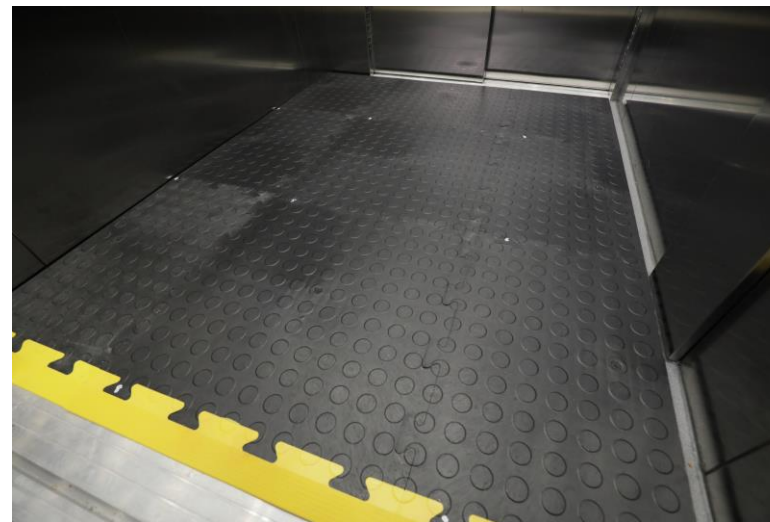

Druciane haczyki

Solidna torba

Premium – 12mm mata gumowa
ochronna z progiem